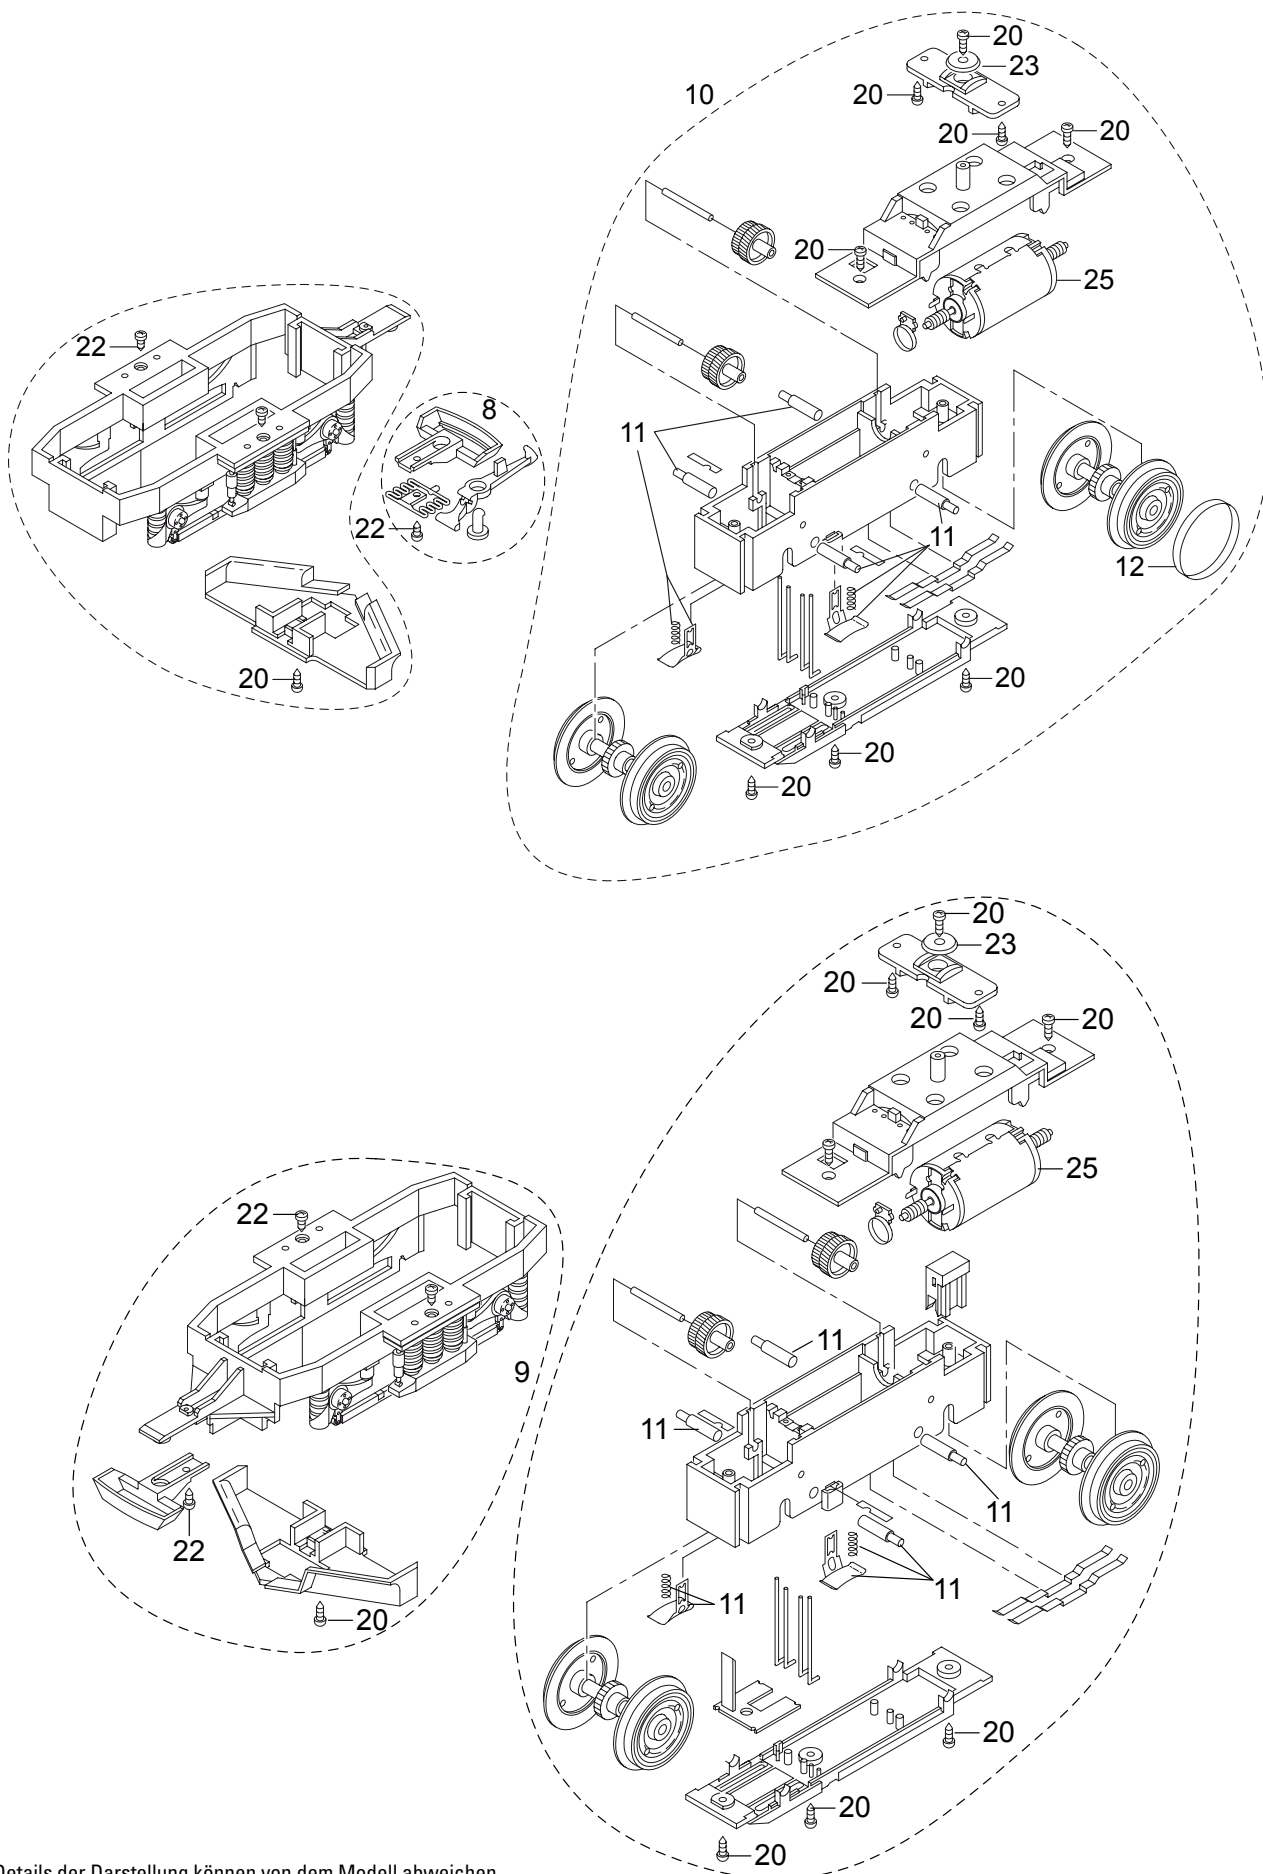

Einzelteile der Lokomotive 21426

Details der Darstellung können von dem Modell abweichen.

Einzelteile der Lokomotive 21426

Details der Darstellung können von dem Modell abweichen.

Einzelteile der Lokomotive 21426

Details der Darstellung können von dem Modell abweichen.

Einzelteile der Lokomotive 21426

1	Sortiment Stromabnehmer	E172 662
2	Sortiment Steckteile Dach	E172 665
3	Sort. Werkzeugkasten, Treppen	E172 666
4	Sort.Armaturen, Tür	E172 667
5	Sort.Steckteile Spiegel usw.	E172 674
6	Sort. Steckteile Steckdose usw.	E172 675
7	Sortiment Puffer	E172 681
8	Zubehör-Set Kupplung	E171 327
9	Getriebe vorne	E165 244
10	Getriebe hinten	E142 317
11	Zubehör-Set Schleifschuh u. Kohle	E171 326
12	Haftreifen	E126 174
13	Sortiment Fahrersitz	E130 794
14	Lokführer	E131 723
15	Beleuchtung oben	E129 213
16	Armaturenbeleuchtung	E166 464
17	Beleuchtung unten	E129 204
18	Set Schrauben	E124 010
19	Set Schrauben	E124 206
20	Set Schrauben	E124 197
21	Set Schrauben	E124 205
22	Set Schrauben	E124 014
23	Beilagscheiben	E133 417
24	Beilagscheiben	E124 208
25	Motor	E126 050